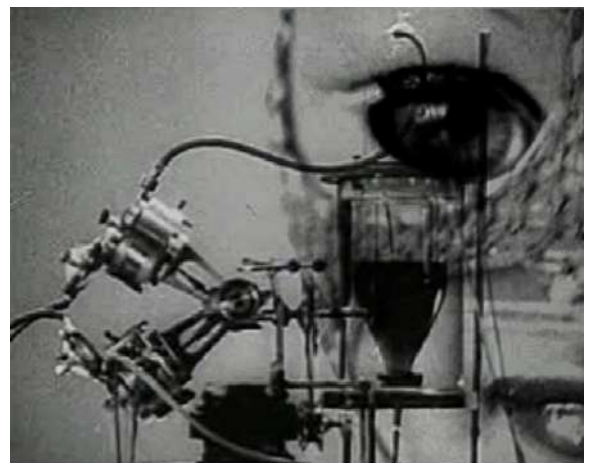

Les Dimanches de 14 h à 18h
et sur rendez-vous au 06 43 85 86 42
Entrée libre

Image extraite de « MASTER », court métrage d'animation en noir et blanc de Benoît Dobbelaëre.

- | | |
|-----|--------------------|
| No | |
| 1. | Stéphane CAUCHY |
| 2. | Benoît DOBBELAÈRE |
| 3. | Xavier GÉNEAU |
| 4. | Tue GREENFORT |
| 5. | Vincent HERLEMONT |
| 6. | Michaël KERBICHE |
| 7. | Frédéric LE JUNTER |
| 8. | Antoine LIEBAERT |
| 9. | Pascal RUEF |
| 10. | Vianney DUQUESNOY |
| 11. | Sophie WIRTZ |