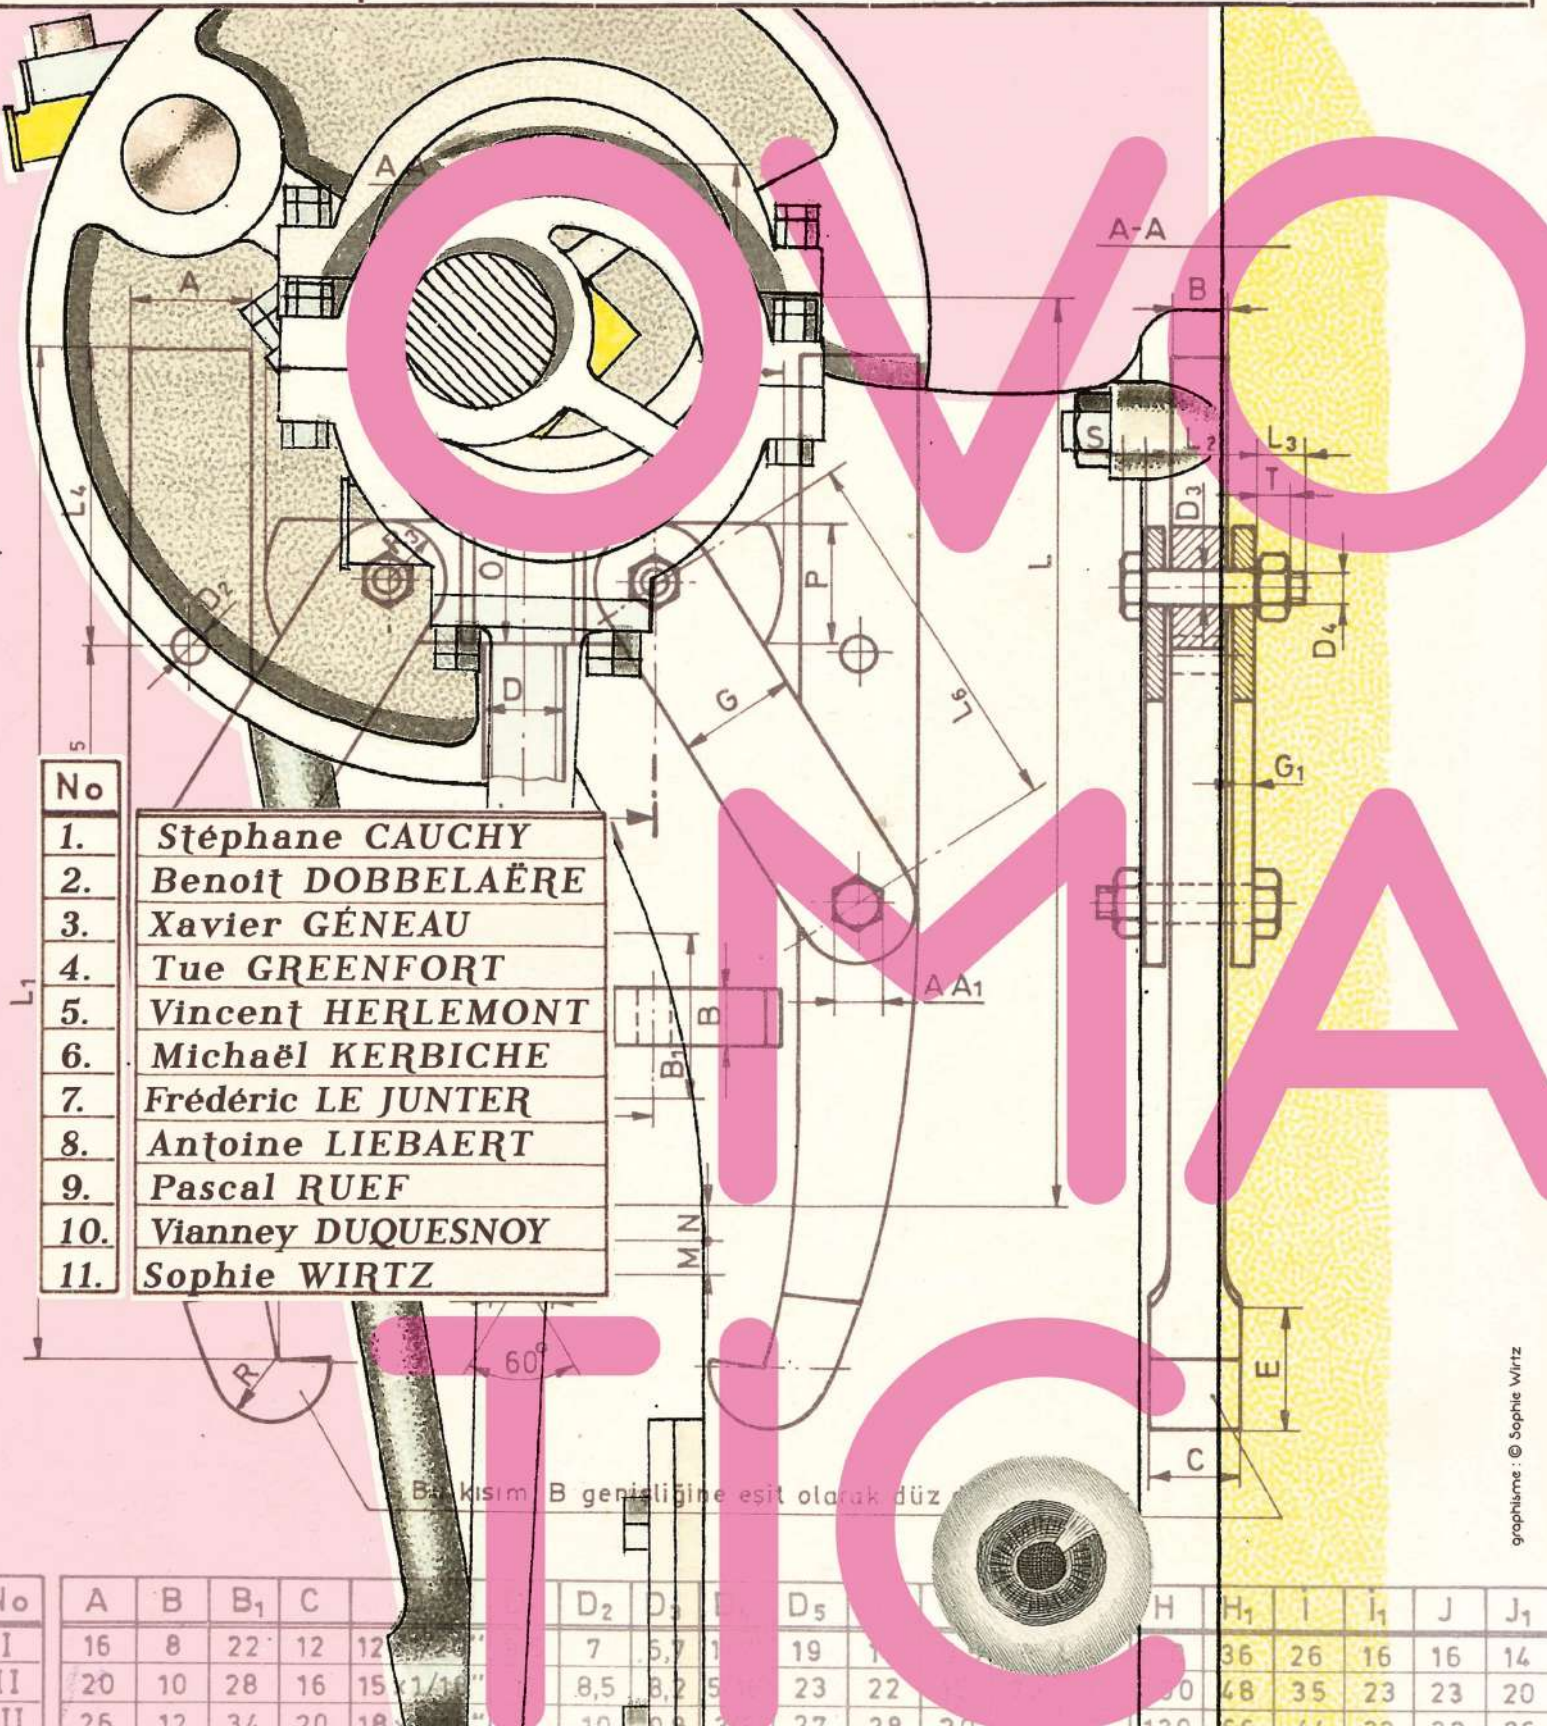

Les Dimanches de 14 h à 18h
et sur rendez-vous au 06 43 85 86 42
Entrée libre

Image extraite de « MASTER », court métrage d'animation en noir et blanc de Benoît Dobbelaëre.

- | | |
|-----|--------------------|
| No | |
| 1. | Stéphane CAUCHY |
| 2. | Benoît DOBBELAÈRE |
| 3. | Xavier GÉNEAU |
| 4. | Tue GREENFORT |
| 5. | Vincent HERLEMONT |
| 6. | Michaël KERBICHE |
| 7. | Frédéric LE JUNTER |
| 8. | Antoine LIEBAERT |
| 9. | Pascal RUEF |
| 10. | Vianney DUQUESNOY |
| 11. | Sophie WIRTZ |